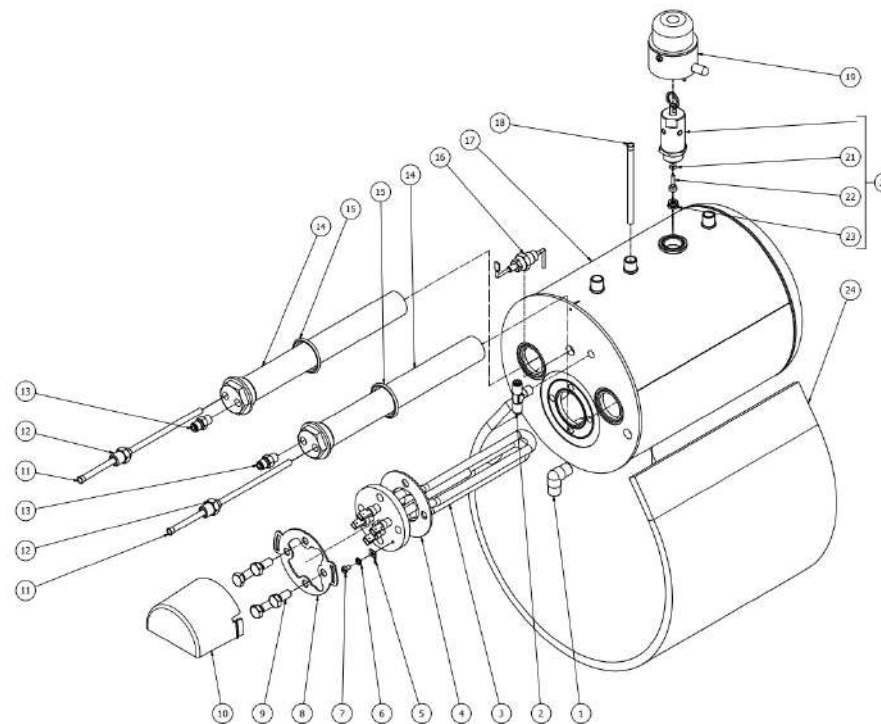

TABLE 5
OTTO DE/PM

TABLE 6A
OTTO PM

POS	CODE	DESCRIPTION
1	5162534LL	EXCHANGER PIPE 2°GR FITTING 1/8
2	5162533LL	EXCHANGER PIPE 1°GR FITTING 1/8
3	5162532LL	SURPRESSION VALVE PIPE FITTING 1/8
4	7304001AL	FITTING 1/8
5	5492019	GASKET D8 X 2 ASBESTOS FREE
6	5221835	CAP NUT 1/8