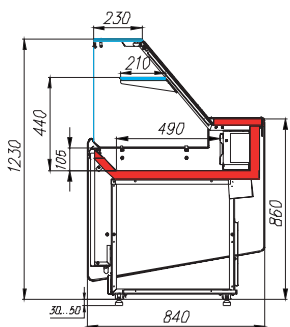

ТЕХНИЧЕСКИЕ ХАРАКТЕРИСТИКИ

Модель	Длина с боковинами, мм	Длина без боковин, мм	Горизонтальная площадь экспозиции, м²	Полезный объем, м³	Рабочая температура, °C
	→ мм	→ мм	М²	М³	🌡️
1,0 статика	1020	940	0,46	0,07	0...+10
1,2 статика	1180	1100	0,54	0,08	
1,5 статика	1480	1400	0,69	0,10	
1,0 тепловая	1020	940	0,65	*	+65
1,2 тепловая	1180	1100	0,76		
1,0 нейтральная	1020	940	0,46	-	
1,2 нейтральная	1180	1100	0,54	-	-
1,5 нейтральная	1480	1400	0,69	-	
0,8 нейтральная-башня	765	685	1,1	-	
1,2 нейтральная-башня	1180	1100	2,27	-	
Внешний угол 90° нейтральный	1710	-	-	-	
Внутренний угол 90° нейтральный	-	-	-	-	
Нейтральный прилавок 0,8	765	685	-	-	

СТАТИКА