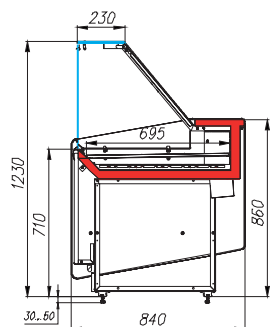

ТЕХНИЧЕСКИЕ ХАРАКТЕРИСТИКИ

Модель	Длина с боковинами, мм	Длина без боковин, мм	Горизонтальная площадь экспозиции, м²	Полезный объем, м³	Рабочая температура, °C
	→ мм	→ мм	М²	М³	🌡️
1,0 статика	1020	940	0,46	0,07	0...+10
1,2 статика	1180	1100	0,54	0,08	
1,5 статика	1480	1400	0,69	0,10	
1,0 тепловая	1020	940	0,65	*	+65
1,2 тепловая	1180	1100	0,76		
1,0 нейтральная	1020	940	0,46	-	
1,2 нейтральная	1180	1100	0,54	-	-
1,5 нейтральная	1480	1400	0,69	-	
0,8 нейтральная-башня	765	685	1,1	-	
1,2 нейтральная-башня	1180	1100	2,27	-	
Внешний угол 90° нейтральный	1710	-	-	-	
Внутренний угол 90° нейтральный	-	-	-	-	
Нейтральный прилавок 0,8	765	685	-	-	

СТАТИКА

ТЕПЛОВАЯ

УГЛОВАЯ

Климатический класс оборудования: З
Витрины предназначены для эксплуатации в закрытом помещении с естественной вентиляцией при температуре окружающего воздуха от +12°C до +25°C и относительной влажности не более 60%.

ОПЦИИ:

- двухступенчатые поддоны для выкладки товара
- деревянная решетка для хлебных изделий (сыра, деликатесов)

СТАНДАРТНЫЕ ЦВЕТОВЫЕ РЕШЕНИЯ

Brown&wood

White&wood