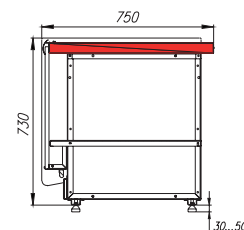

НЕЙТРАЛЬНЫЙ ПРИЛAVOK