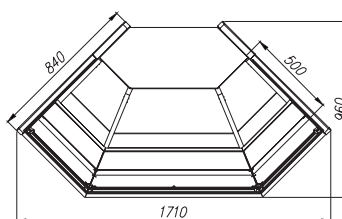

НЕЙТРАЛЬНЫЙ ПРИЛAVOK

УГЛОВАЯ