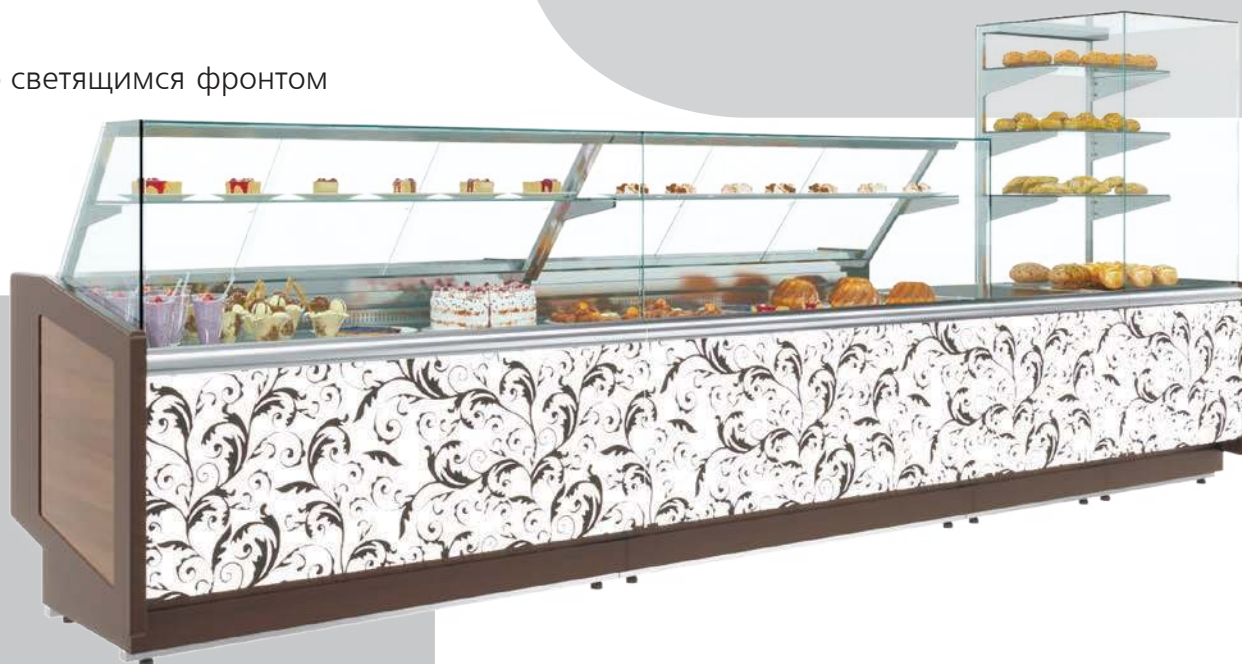

Серия напольных
кондитерских витрин
КС80 (Borneo)

- ▼ В серии витрин КС80 дизайн и технологии **призваны увеличить** продажи Ваших кондитерских изделий, тортов, шоколада, закуски и деликатесов
- ▼ **Широкий ассортимент** моделей позволяет использовать КС80 в любом торговом зале, от небольшой пекарни, кафе до супермаркета
- ▼ Трансформация под любые потребности позволяет **создать уютную кондитерскую зону**
- ▼ Витрины КС80 обеспечат стремительный **рост Ваших продаж** и позаботятся о снижении потребления энергии и затрат на эксплуатацию

ОПЦИИ:

- двухступенчатые поддоны для выкладки товара
- деревянная решетка для хлебных изделий (сыра, деликатесов)

СТАНДАРТНЫЕ ЦВЕТОВЫЕ РЕШЕНИЯ

Brown&wood

White&wood

Использование системы декорирования
фронтальной панели на основе
LED-подсветки

Витрина со светящимся фронтом

КС80

Витрина - центр пекарни и кондитерской

Профессиональная серия витрин КС80 сделана для тех, кто продолжает **ВЕЛИКИЕ** традиции хлебопечения

Сарботма[®]