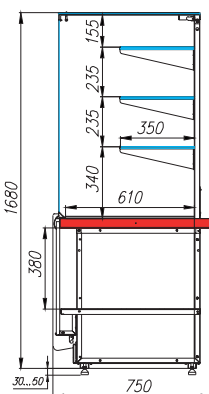

НЕЙТРАЛЬНАЯ БАШНЯ