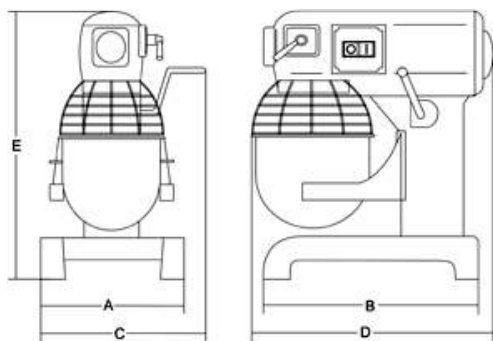

спецификация

технические данные

Модель	PLUTONE LT10
Мощность	watt 450
Электропитание	230V/50Hz
Вместимость	lt 10
Обороты/мин 1	r.p.m. 108
Обороты/мин 2	r.p.m. 195
Обороты/мин 3	r.p.m. 355
A	mm 360
B	mm 345
C	mm 440
D	mm 500
E	mm 630
Вес нетто	kg 40
Размеры упаковки	mm 470x550x750
Вес брутто	kg 55
HS-CODE	84381090