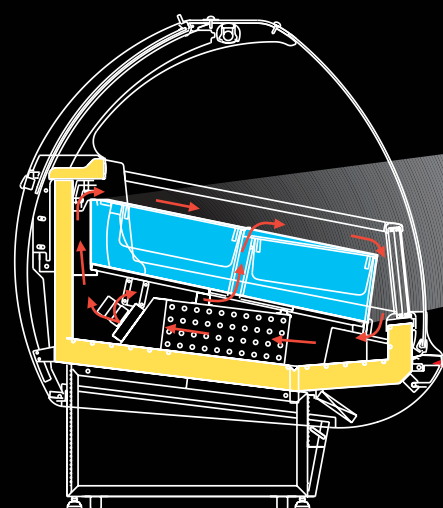

Vaschetta 5 lt trapezoidale
360X185X120H

GelatoShow: più Igiene

Accessibile da ogni lato per una pulizia più accurata.

GelatoShow. Quando i dettagli fanno la differenza.

GelatoShow. Tanti optional per renderla davvero unica.

GelatoShow: più Tecnologia

Funzioni centralina:

- **ASC**
(Automatic Set Controll)
Funzione di variazione automatica del set point (consente la riduzione dei consumi energetici e mantiene il gelato alla corretta temperatura di vendita).
- **HACCP**
La centralina consente di controllare le temperature dei prodotti conservati conformemente a quanto richiesto dal sistema Haccp, evidenziando situazioni critiche.
- **RCS**
(Remote Control System)
È la predisposizione per il controllo e il monitoraggio dei dati a distanza.
- **ICC**
(Intelligent Check Control)
Consente di individuare e segnalare i guasti.
- **PDM**
(Planning Defrost Mode)
Consente la pianificazione dello sbrinamento per periodo o per ora.

GelatoShow. La tecnologia dà spettacolo.

Modello Depositato/Registered Design

Strumenti Promozionali:

- **APS**
(Advanced Promotion System)
Consente di promuovere le vostre offerte e novità attraverso un display a led multifunzione (programmabile tramite un sistema wireless, **senza fili!**)

Caratteristiche impianto:

- Compressore semiermetico. Alta efficienza frigorifera, basso consumo e basso livello di rumore.
- Sbrinamento ad inversione di ciclo. Breve durata dello sbrinamento che non altera le caratteristiche del gelato.
- Doppio circuito aeraulico. Il doppio circuito aeraulico di refrigerazione del gelato consente la massima uniformità delle temperature.
- Unità condensatrice estraibile. L'operazione di manutenzione ed assistenza è facilitata dall'estraibilità dell'unità condensatrice.
- **DTS**
(Dual Temperature System)
Permette di variare la temperatura di conservazione da (-18 a +6) d'estate il gelato d'inverno la pasticceria.