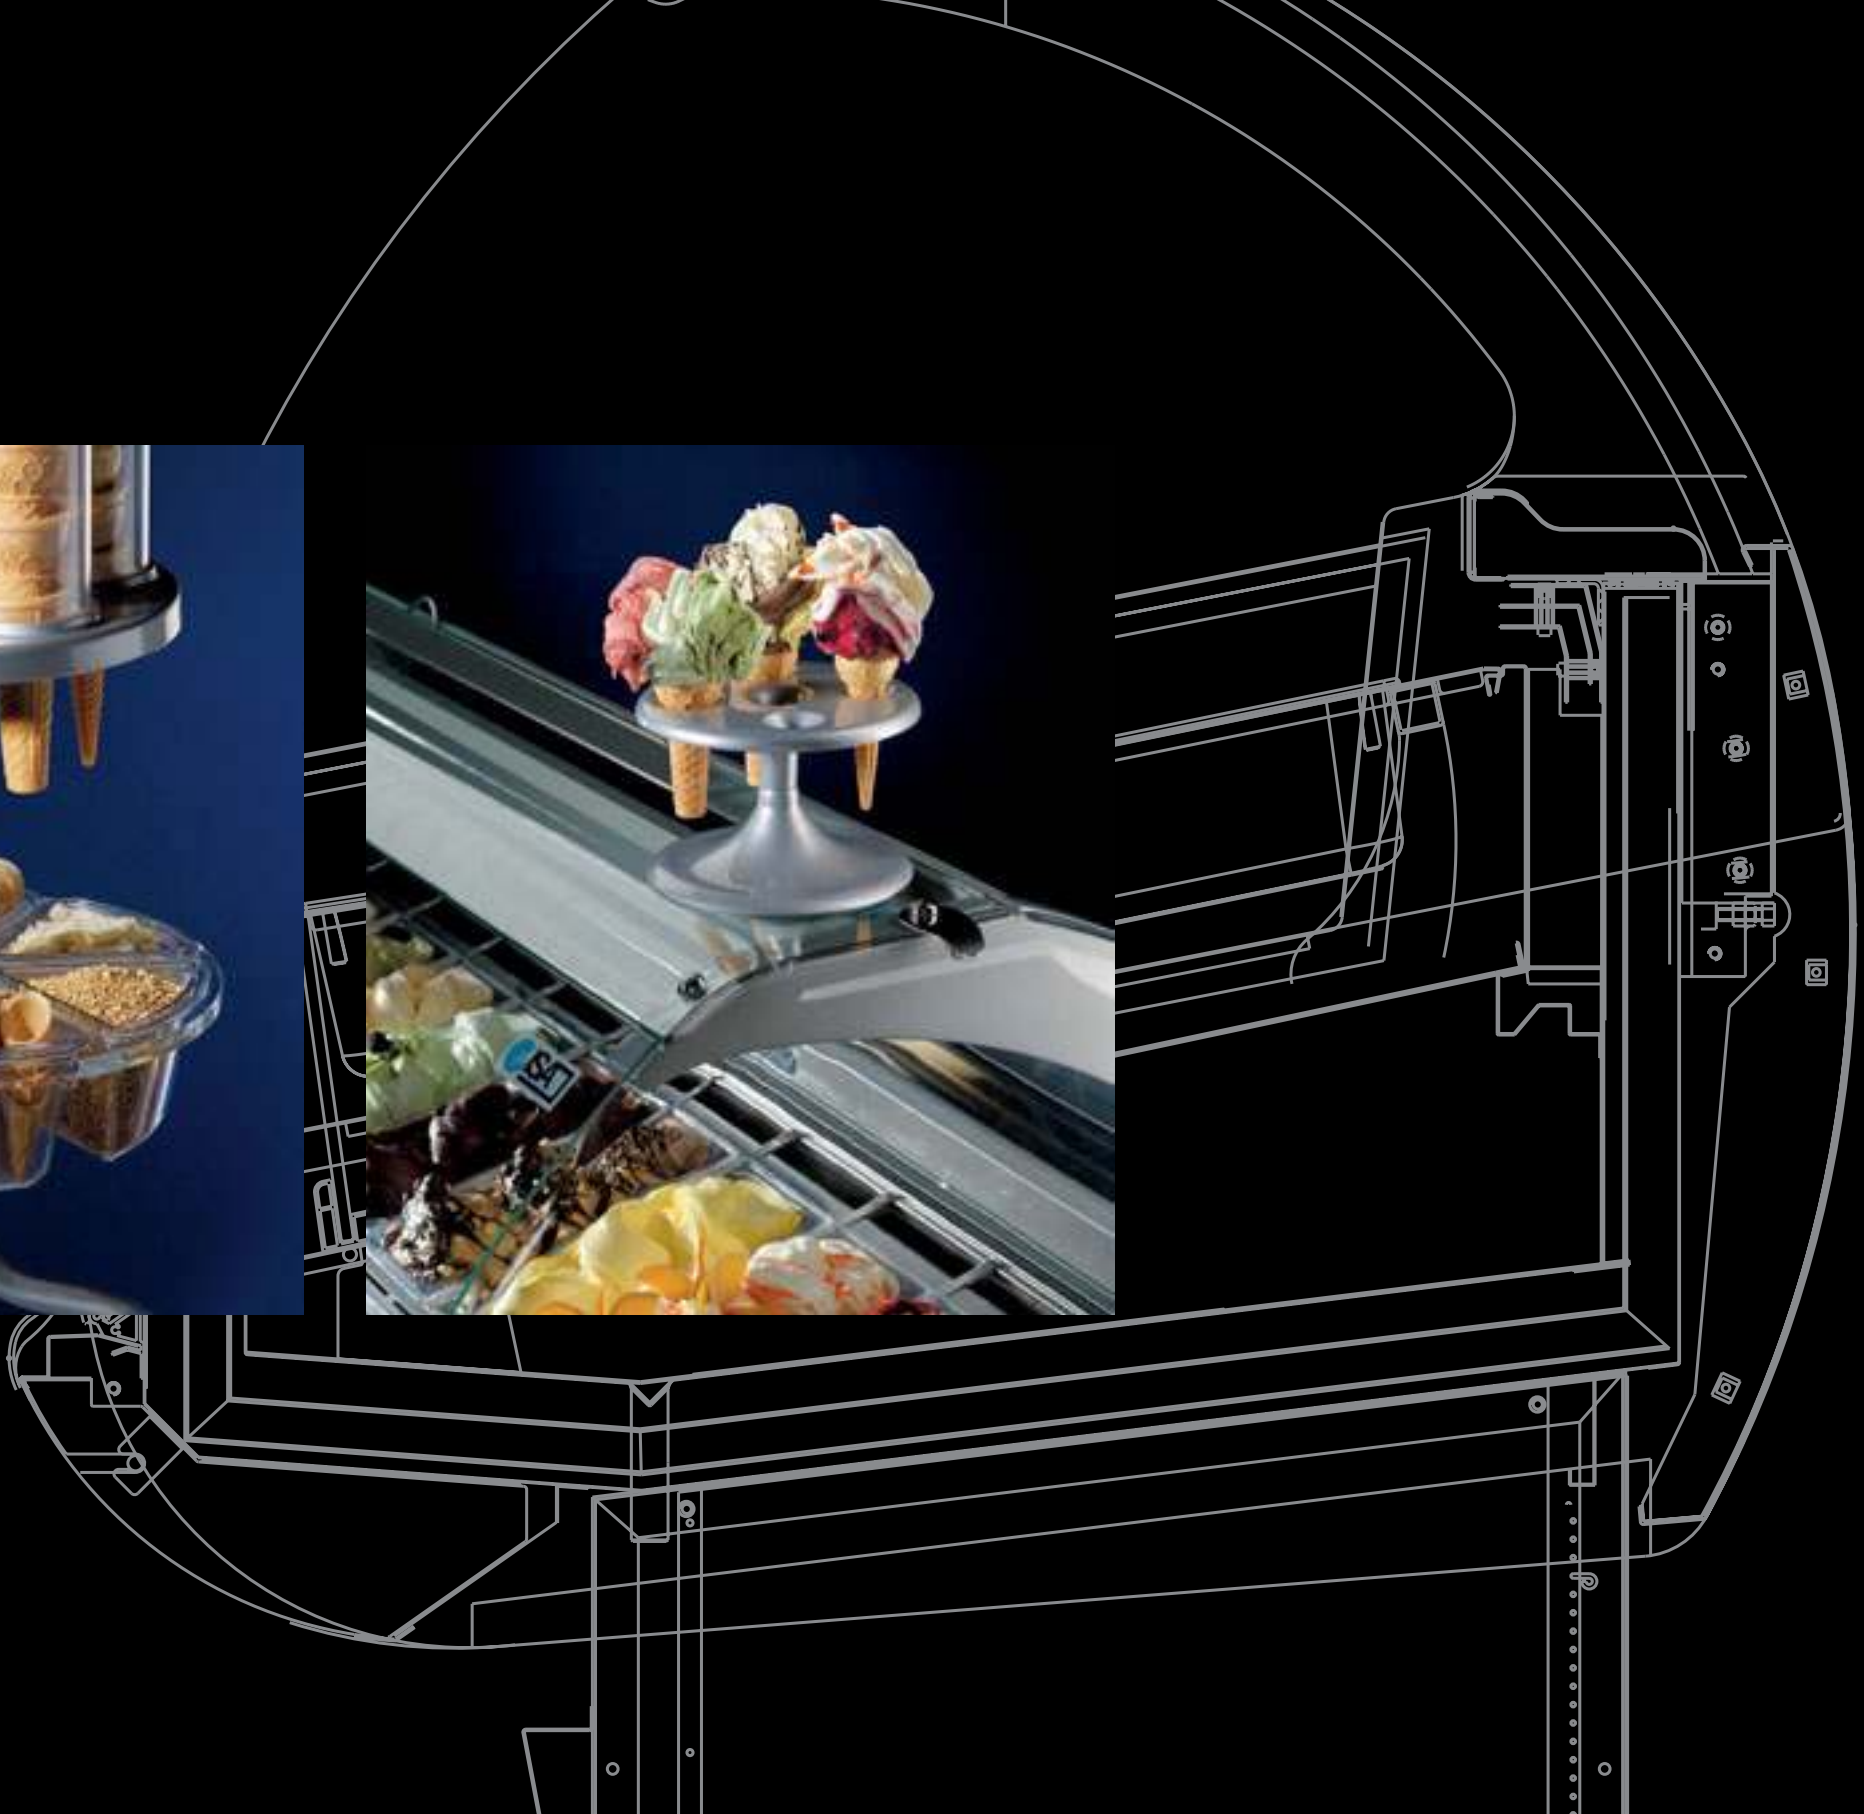

Lo spettacolo della trasparenza

ISA presenta la nuova vetrina GelatoShow

ISA, azienda leader nel settore della refrigerazione professionale e degli arredamenti per locali pubblici, presenta GelatoShow, **la prima vetrina dal corpo e dalle vaschette completamente trasparenti**, una novità che rivoluzionerà il mondo del gelato e delle gelaterie.

Vaschetta 5 lt trapezoidale
360X185X120H

GelatoShow: più Igiene

Accessibile da ogni lato per una pulizia più accurata.

GelatoShow. Quando i dettagli fanno la differenza.

GelatoShow. Tanti optional per renderla davvero unica.

GelatoShow: più Tecnologia

Funzioni centralina:

- **ASC**
(Automatic Set Controll)
Funzione di variazione automatica del set point (consente la riduzione dei consumi energetici e mantiene il gelato alla corretta temperatura di vendita).
- **HACCP**
La centralina consente di controllare le temperature dei prodotti conservati conformemente a quanto richiesto dal sistema Haccp, evidenziando situazioni critiche.
- **RCS**
(Remote Control System)
È la predisposizione per il controllo e il monitoraggio dei dati a distanza.
- **ICC**
(Intelligent Check Control)
Consente di individuare e segnalare i guasti.
- **PDM**
(Planning Defrost Mode)
Consente la pianificazione dello sbrinamento per periodo o per ora.