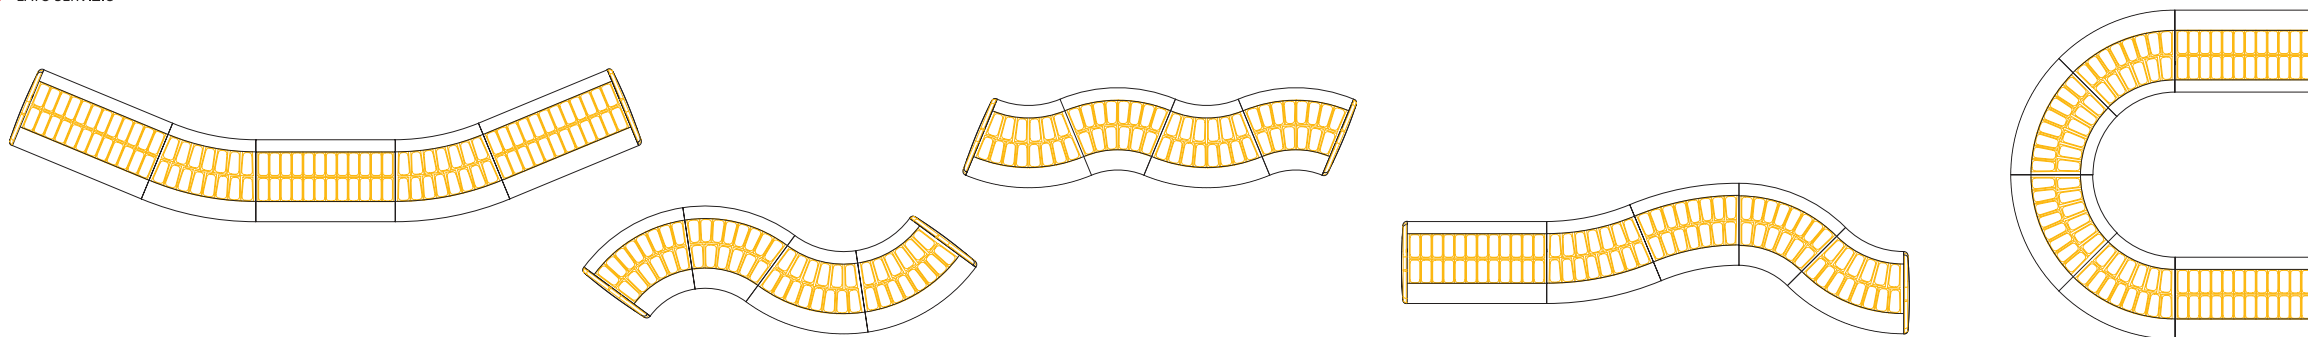

GelatoShow. Una gamma da primato per Plug In e Componibili.

MODELLO	56	120	155	170	190	220	270	320
	MODULO SOLO CANALIZZABILE							
Composizione Vashette 4,75lt 260X165XH170	N° 9 VASCHETTE	N° 18 VASCHETTE	N° 24 VASCHETTE	N° 27 VASCHETTE	N° 30 VASCHETTE	N° 36 VASCHETTE	N° 45 VASCHETTE	N° 54 VASCHETTE
Composizione Vashette 5lt 360X165XH120	N° 6 VASCHETTE	N° 12 VASCHETTE	N° 16 VASCHETTE	N° 18 VASCHETTE	N° 20 VASCHETTE	N° 24 VASCHETTE	N° 30 VASCHETTE	N° 36 VASCHETTE
Composizione Vashette 5lt 360X250XH80	N° 4 VASCHETTE	N° 8 VASCHETTE	N° 10 VASCHETTE	N° 12 VASCHETTE	N° 12 VASCHETTE	N° 16 VASCHETTE	N° 20 VASCHETTE	N° 24 VASCHETTE
MODELLO	ANG. ESTER. 22,5°	ANG.INTER. 22,5°	ANG. ESTER. 45°	ANG.INTER. 45°				
Composizione Vashette 5lt Trapezioideali 360X185XH120	N° 15 VASCHETTE	N° 15 VASCHETTE	N° 14 VASCHETTE	N° 14 VASCHETTE				
Composizione Vashette 5lt 360X165XH120	N° 15 VASCHETTE	N° 15 VASCHETTE	N° 13 VASCHETTE	N° 13 VASCHETTE				

▼ LATO SERVIZIO