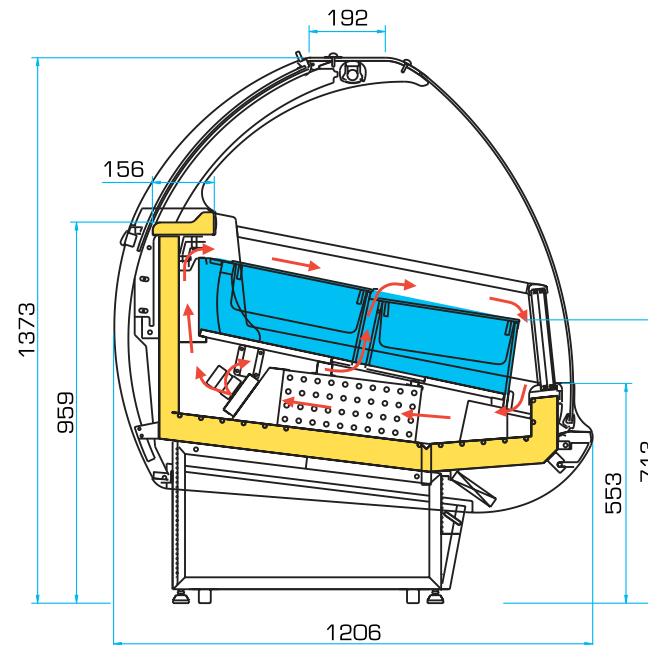

Beige Perlato RAL 1035
finitura lucida

Giallo Metallizzato 445
finitura lucida

GelatoShow. Una gamma da primato per Plug In e Componibili.

MODELLO	56	120	155	170	190	220	270	320
	<p>MODULO SOLO CANALIZZABILE</p>							
<p>Composizione Vashette 4,75lt 260X165XH170</p>	<p>N° 9 VASCHETTE</p>	<p>N° 18 VASCHETTE</p>	<p>N° 24 VASCHETTE</p>	<p>N° 27 VASCHETTE</p>	<p>N° 30 VASCHETTE</p>	<p>N° 36 VASCHETTE</p>	<p>N° 45 VASCHETTE</p>	<p>N° 54 VASCHETTE</p>
<p>Composizione Vashette 5lt 360X165XH120</p>	<p>N° 6 VASCHETTE</p>	<p>N° 12 VASCHETTE</p>	<p>N° 16 VASCHETTE</p>	<p>N° 18 VASCHETTE</p>	<p>N° 20 VASCHETTE</p>	<p>N° 24 VASCHETTE</p>	<p>N° 30 VASCHETTE</p>	<p>N° 36 VASCHETTE</p>
<p>Composizione Vashette 5lt 360X250XH80</p>	<p>N° 4 VASCHETTE</p>	<p>N° 8 VASCHETTE</p>	<p>N° 10 VASCHETTE</p>	<p>N° 12 VASCHETTE</p>	<p>N° 12 VASCHETTE</p>	<p>N° 16 VASCHETTE</p>	<p>N° 20 VASCHETTE</p>	<p>N° 24 VASCHETTE</p>
MODELLO	ANG. ESTER. 22,5°	ANG.INTER. 22,5°	ANG. ESTER. 45°	ANG.INTER. 45°				
<p>Composizione Vashette 5lt Trapezioideali 360X185XH120</p>	<p>N° 15 VASCHETTE</p>	<p>N° 15 VASCHETTE</p>	<p>N° 14 VASCHETTE</p>	<p>N° 14 VASCHETTE</p>				
<p>Composizione Vashette 5lt 360X165XH120</p>	<p>N° 15 VASCHETTE</p>	<p>N° 15 VASCHETTE</p>	<p>N° 13 VASCHETTE</p>	<p>N° 13 VASCHETTE</p>				