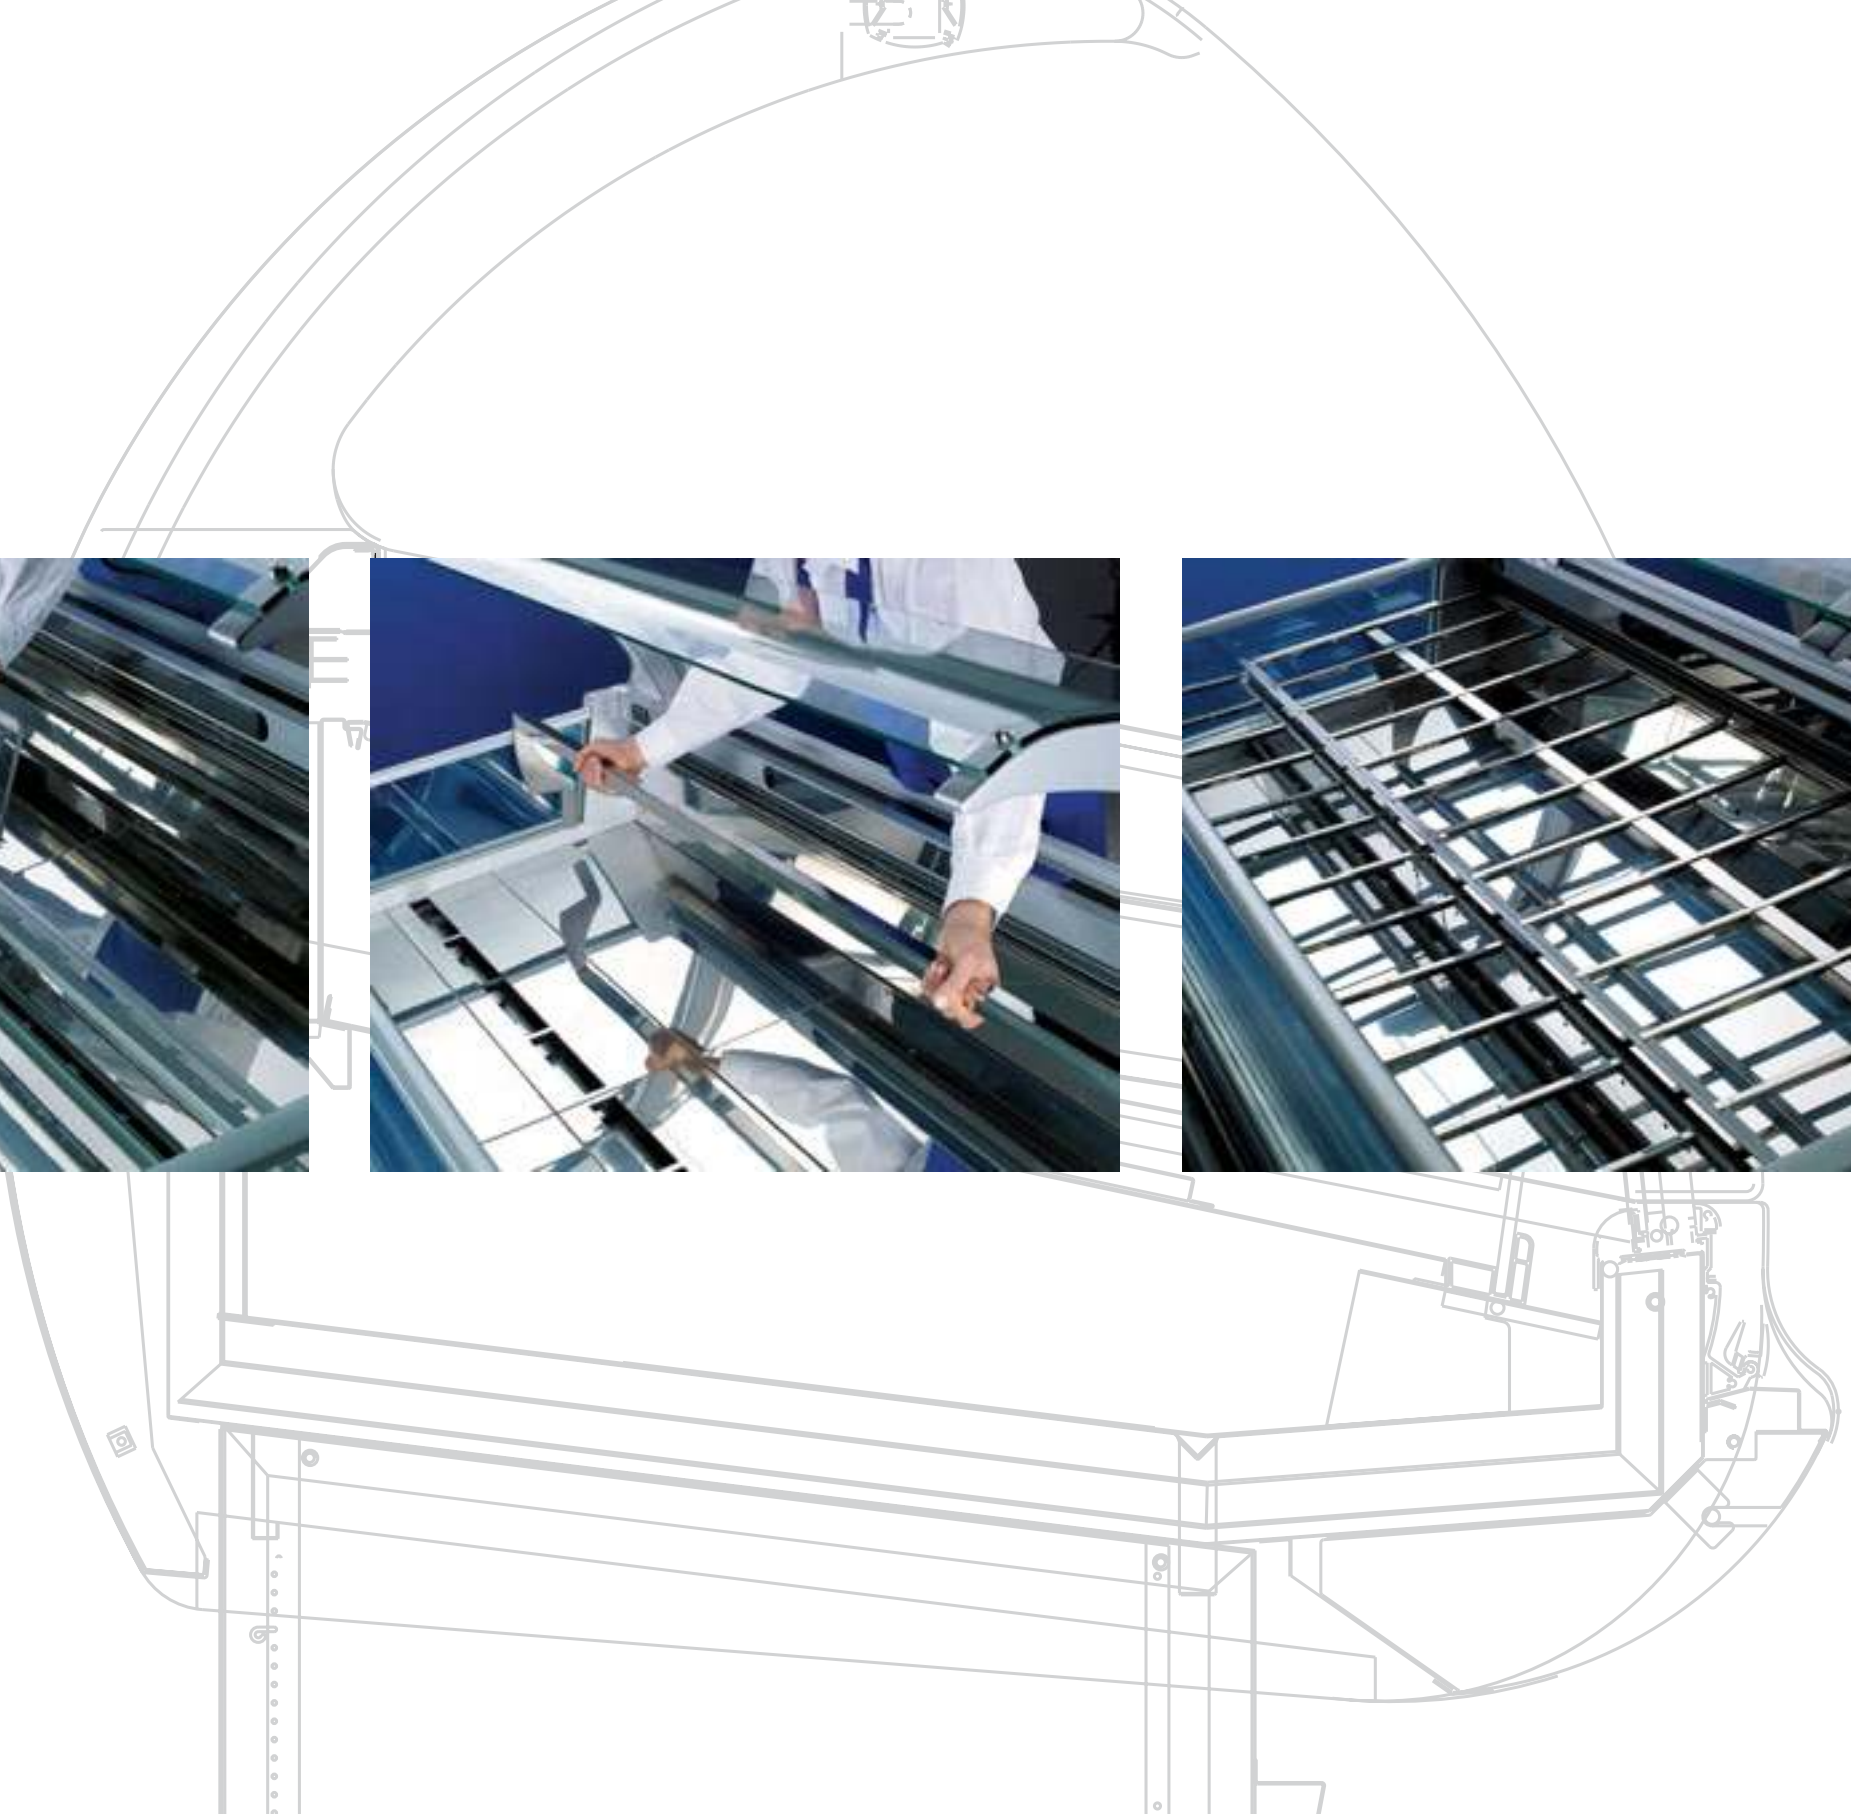

Vaschetta 5 lt trapezoidale
360X185X120H

GelatoShow: più Igiene

Accessibile da ogni lato per una pulizia più accurata.

GelatoShow. Quando i dettagli fanno la differenza.

GelatoShow. Tanti optional per renderla davvero unica.