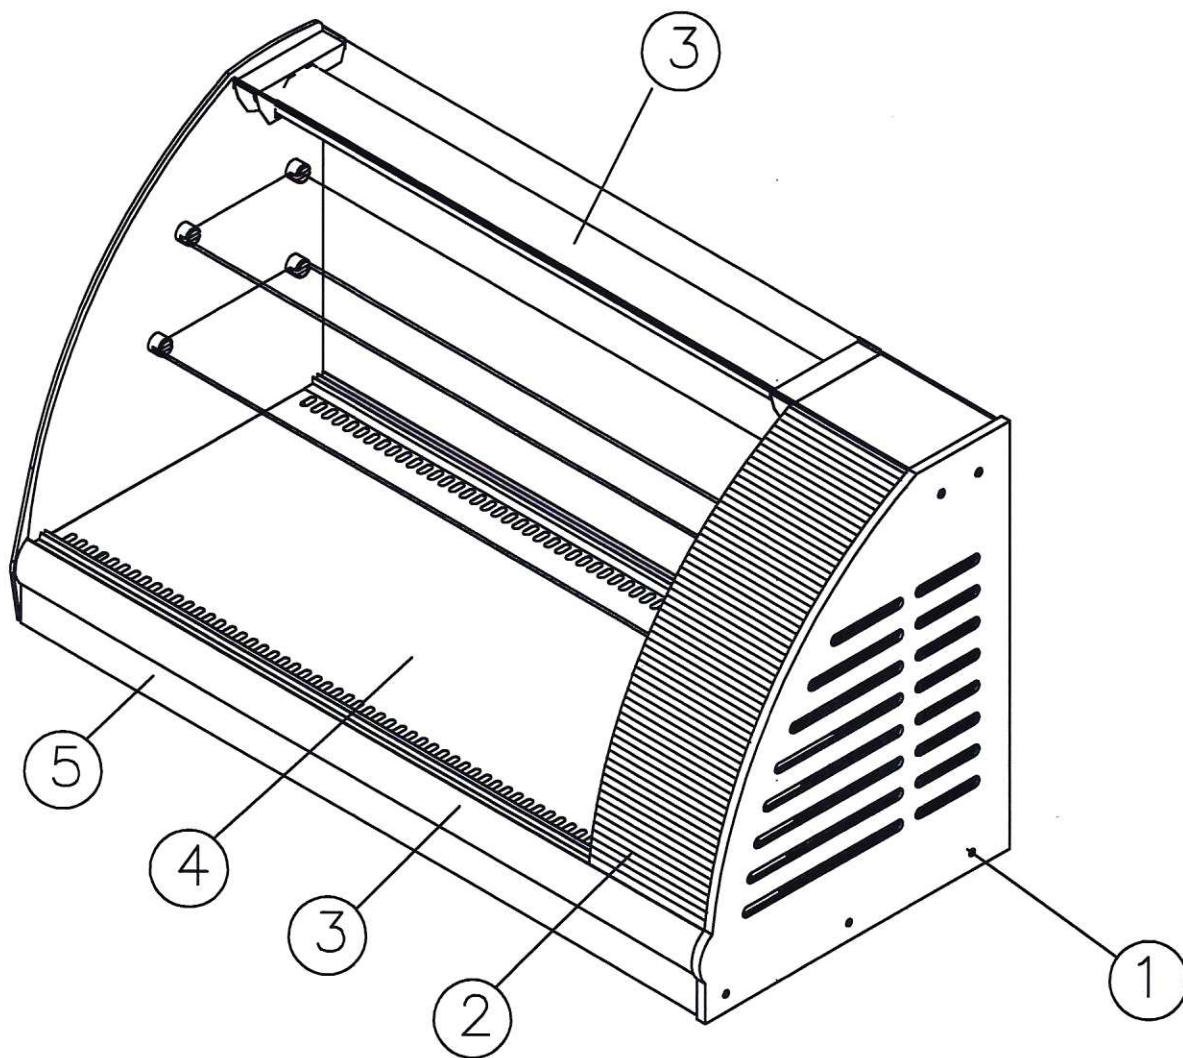

СХЕМА 1.

A57 VM 1,2-1 0011-9006

- ① Боковина – пластик RAL9006 (серый)
- ② Обшивка агрегата – сталь RAL9006 (серая)
- ③ Светильник, профиль под стекло– анодированный
- ④ Выкладка – сталь RAL9006 (серая)
- ⑤ Передняя обшивка – сталь RAL9006 (серая)

СХЕМА 2.

A57 VM 1,2-1 0012-1036

- ① Боковина — пластик коричневый
- ② Обшивка агрегата — сталь коричневая
- ③ Светильник, профиль под стекло — золото
- ④ Выкладка — сталь золото
- ⑤ Передняя обшивка — сталь коричневая