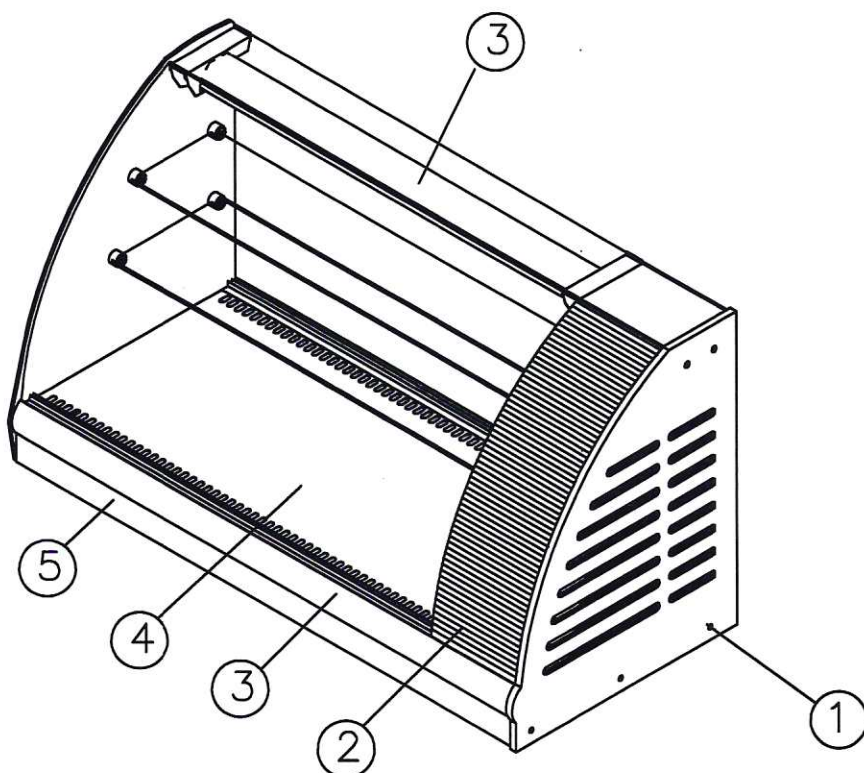

СХЕМА 5. brown&beige

A57 VM 1,2-1 0012-1015 Кол-во _____шт

- ① Боковина – пластик коричневый
- ② Обшивка агрегата – сталь коричневая
- ③ Светильник, профиль под стекло– сталь RAL1015 (бежевая)
- ④ Выкладка – сталь нерж
- ⑤ Передняя обшивка – сталь коричневая

Согласовано от Заказчика: _____