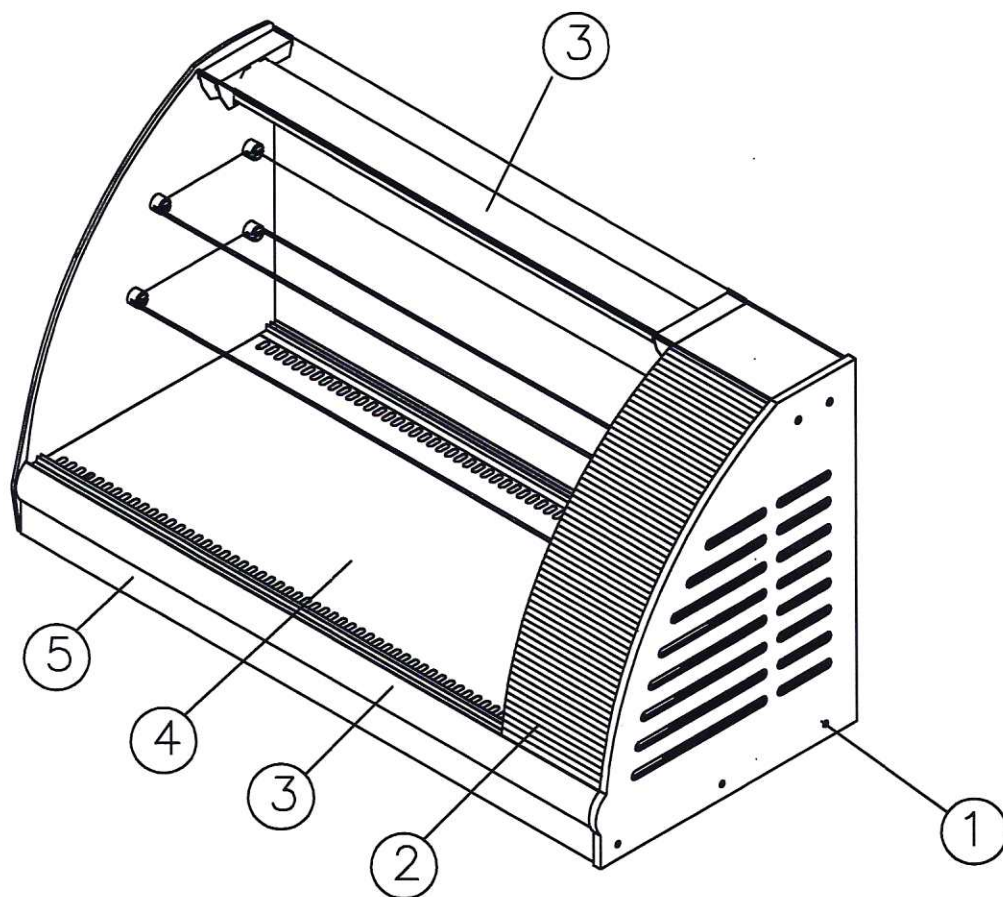

СХЕМА 1.

A57 VM 1,2-1 0011-9006

- ① Боковина – пластик RAL9006 (серый)
- ② Обшивка агрегата – сталь RAL9006 (серая)
- ③ Светильник, профиль под стекло– анодированный
- ④ Выкладка – сталь RAL9006 (серая)
- ⑤ Передняя обшивка – сталь RAL9006 (серая)

СХЕМА 2.

A57 VM 1,2-1 0012-1036

- ① Боковина — пластик коричневый
- ② Обшивка агрегата — сталь коричневая
- ③ Светильник, профиль под стекло — золото
- ④ Выкладка — сталь золото
- ⑤ Передняя обшивка — сталь коричневая

СХЕМА 3. INOX

A57 VM 1,2-1 0011-0430 Кол-во _____шт

- ① Боковина – пластик RAL9006 (серый)
- ② Обшивка агрегата – сталь нерж
- ③ Светильник, профиль под стекло – анодированный
- ④ Выкладка – сталь нерж
- ⑤ Передняя обшивка – сталь нерж

Согласовано от Заказчика: _____

СХЕМА 4. black&steel

A57 VM 1,2-1 9005-0430 Кол-во _____шт

- ① Боковина – сталь RAL9005 (черная)
- ② Обшивка агрегата – сталь RAL9005 (черная)
- ③ Светильник, профиль под стекло– анодированный
- ④ Выкладка – сталь нерж
- ⑤ Передняя обшивка – сталь RAL9005 (черная)