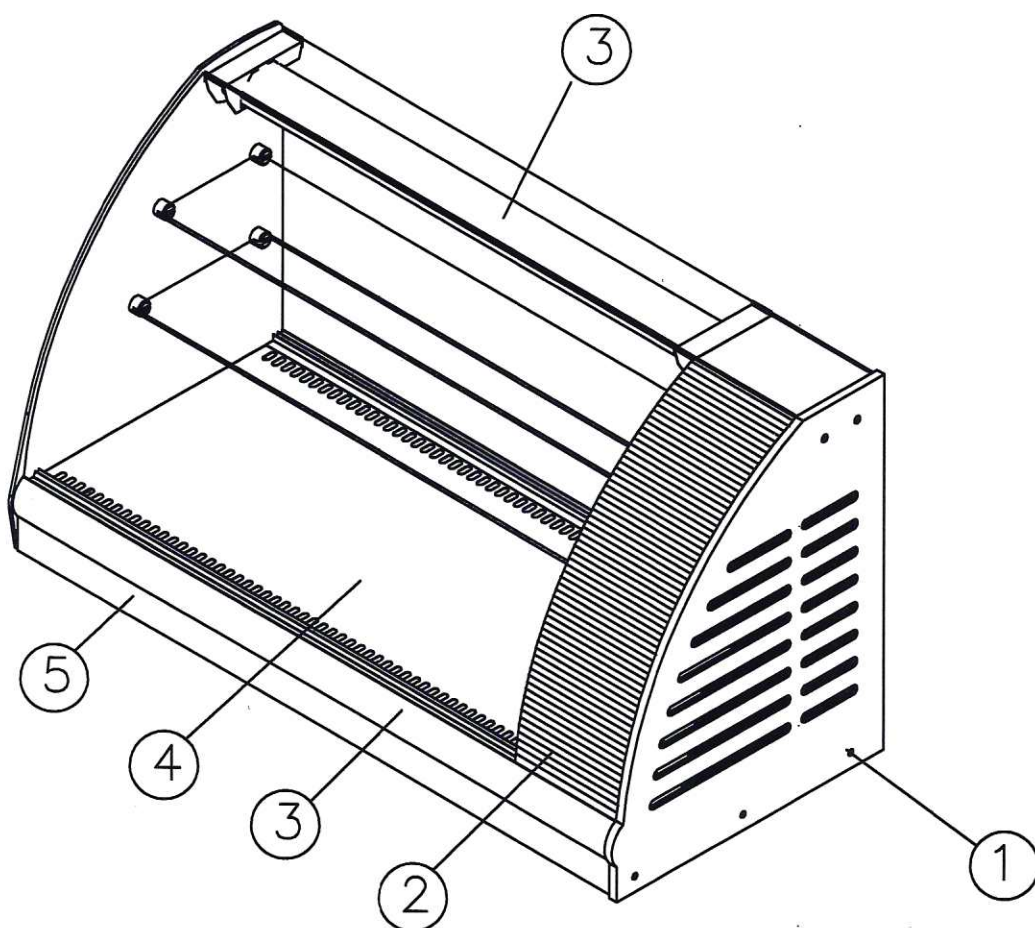

СХЕМА 1.

A57 VM 1,2-1 0011-9006

- ① Боковина – пластик RAL9006 (серый)
- ② Обшивка агрегата – сталь RAL9006 (серая)
- ③ Светильник, профиль под стекло– анодированный
- ④ Выкладка – сталь RAL9006 (серая)
- ⑤ Передняя обшивка – сталь RAL9006 (серая)

СХЕМА 2.

A57 VM 1,2-1 0012-1036

- ① Боковина — пластик коричневый
- ② Обшивка агрегата — сталь коричневая
- ③ Светильник, профиль под стекло — золото
- ④ Выкладка — сталь золото
- ⑤ Передняя обшивка — сталь коричневая

СХЕМА 3. INOX

A57 VM 1,2-1 0011-0430 Кол-во _____шт

- ① Боковина – пластик RAL9006 (серый)
- ② Обшивка агрегата – сталь нерж
- ③ Светильник, профиль под стекло – анодированный
- ④ Выкладка – сталь нерж
- ⑤ Передняя обшивка – сталь нерж