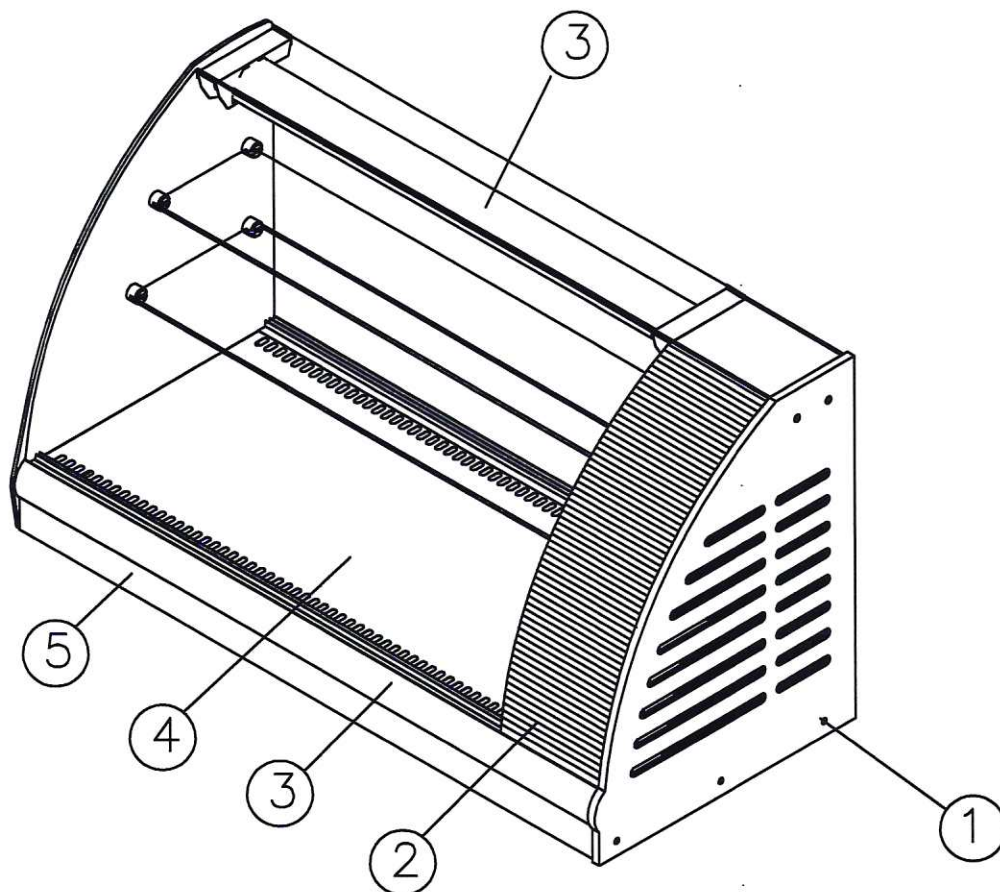

СХЕМА 1.

A57 VM 1,2-1 0011-9006

- ① Боковина – пластик RAL9006 (серый)
- ② Обшивка агрегата – сталь RAL9006 (серая)
- ③ Светильник, профиль под стекло– анодированный
- ④ Выкладка – сталь RAL9006 (серая)
- ⑤ Передняя обшивка – сталь RAL9006 (серая)

СХЕМА 2.

A57 VM 1,2-1 0012-1036

- ① Боковина — пластик коричневый
- ② Обшивка агрегата — сталь коричневая
- ③ Светильник, профиль под стекло — золото
- ④ Выкладка — сталь золото
- ⑤ Передняя обшивка — сталь коричневая

СХЕМА 3. INOX

A57 VM 1,2-1 0011-0430 Кол-во _____шт

- ① Боковина – пластик RAL9006 (серый)
- ② Обшивка агрегата – сталь нерж
- ③ Светильник, профиль под стекло – анодированный
- ④ Выкладка – сталь нерж
- ⑤ Передняя обшивка – сталь нерж