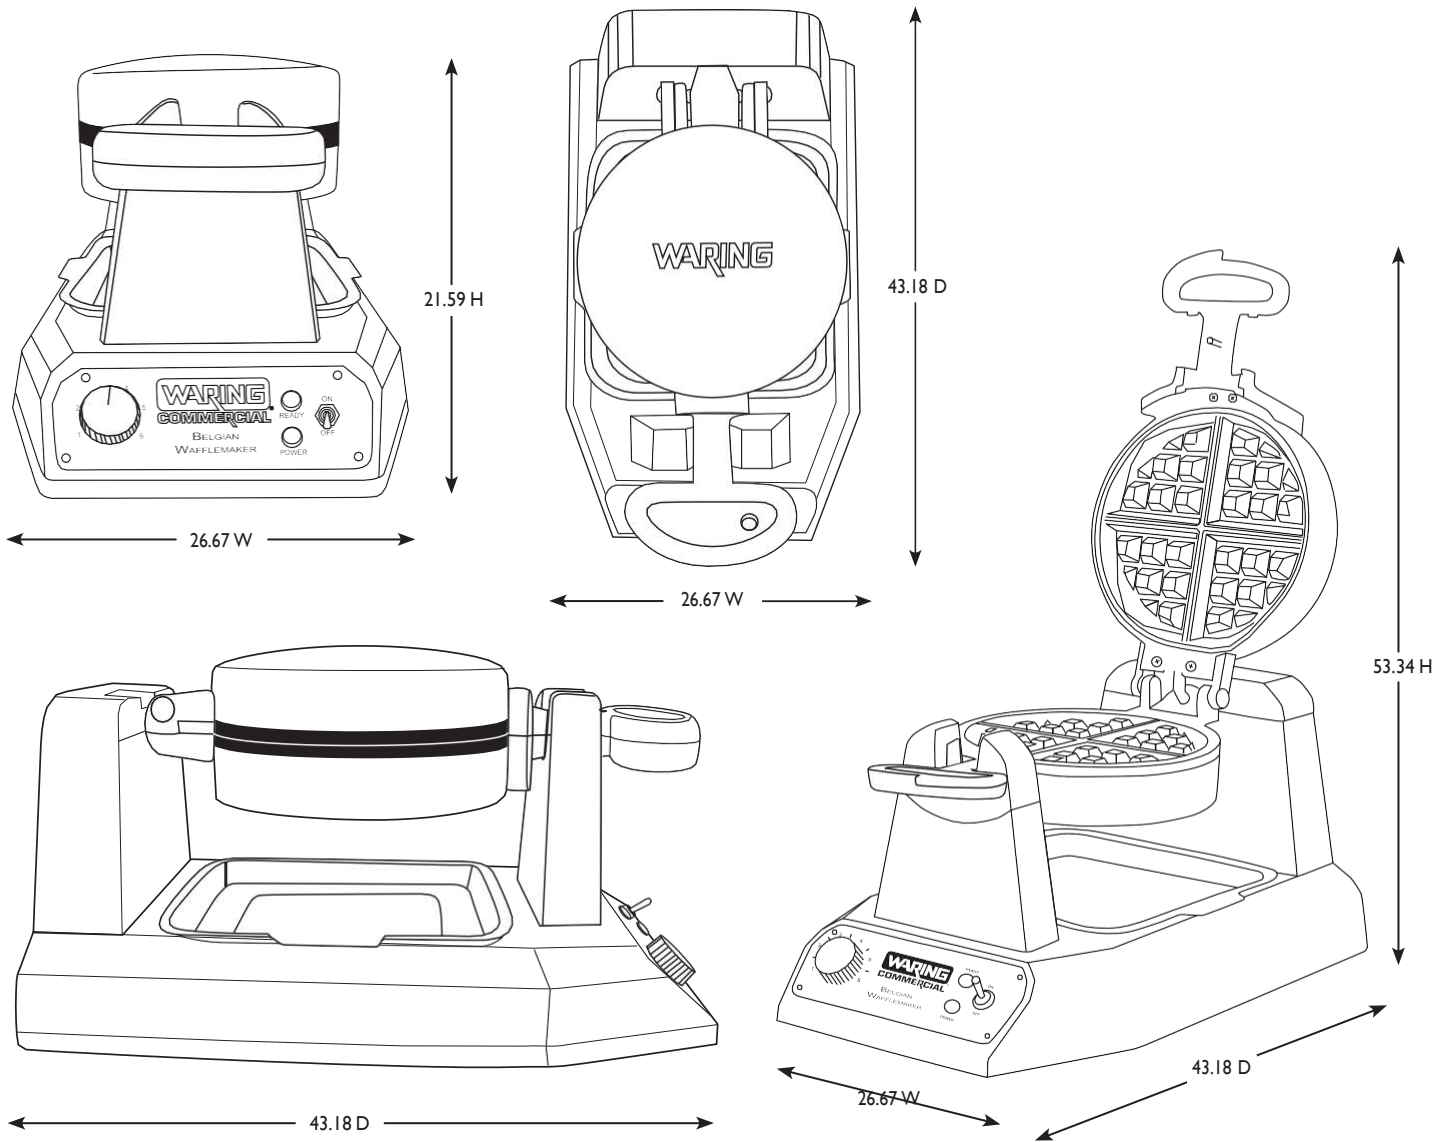

РАЗМЕРЫ (CM)

Вес без упаковки: 6.03 кг

@waringcommercial