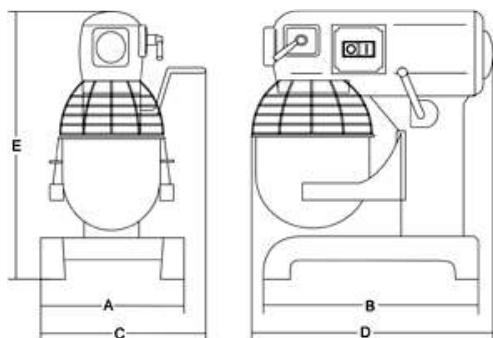

Sirman Spa
Viale dell'Industria 9/11
35010 PIEVE DI CURTAROLO (PD), Italy
Tel./Fax. +39 049 9698666 / +39 049 9698688
email: info@sirman.com

Sirman Тестомесы спиральные , model Plutone 20 :

- Прочная конструкция из окрашенного сплава.
- Защита чаши металлическим проводом.
- Легко снимаемая чаша из нержавеющей стали 304.
- Предохранительное устройство при открывании и опускании чаши.
- 3 легко снимаемые рабочие насадки:
 - .лопатка и крюк из алюминиевого сплава;
 - .венчик из алюминиевого сплава и стали.
- Механическое переключение передач с 3 скоростями.
- Система редукции со стальными зубьями.
- Вентилируемый двигатель.

спецификация

технические данные

Модель	Plutone 20
Мощность	watt 1100
Электропитание	230V/50Hz
Обороты/мин 1	r.p.m. 97
Обороты/мин 2	r.p.m. 220
Обороты/мин 3	r.p.m. 316
Вместимость	lt 20
A	mm 420
B	mm 440
C	mm 515
D	mm 560
E	mm 770
Вес нетто	kg 99
Размеры упаковки	mm 570x630x920
Вес брутто	kg 125
HS-CODE	84381090