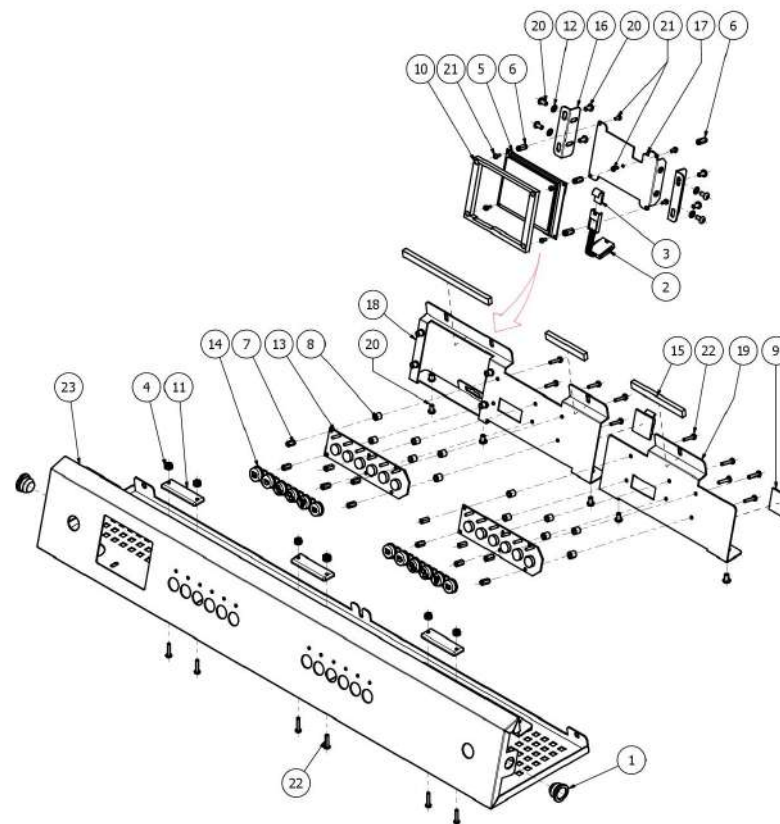

TABLE 2
ARCADIA PID

TABLE 3
ARCADIA PID

POS	CODE	DESCRIPTION
1	5283520.01	CARTRIDGE FLANGE D65X14,5 ALUMINUM
2	5280502TW-AL	COUPLING RING DENICROMAL
3	7496004	OR GASKET 139 VITON
4	7816021	SCREW TCEI M5X25 UNI 5931 A2
5	7814002	NOTCHED WASHER D4
6	7493008	CONICAL GASKET H9.3 NBR 90SH PEROS.
7	5285501AL	SHOWER-HOLDER D57 H7.5 OT60LF
8	5470501	SHOWER D57 AISI 304
9	7817001	SCREW TPS M5X16 DIN 963 A2
10	5301504AL	ELBOW FITTING M12X1/8
11	5018471.01LL	ARCADIA PID SUPPORT GROUP W/COMPASS
12	7666003	PROBE RING FOR PID
13	7816017	SCREW TCEI M4X6
14	7814001	WASHER D4 DIN 6798A A2
15	5963098.01	ASSY HEATING ELEMENT 220/240V
16	7816014	SCREW M8X20 UNI5931 A2
17	5859931	ARCADIA PID GROUP GASKET PRESpan
18	5194577LL	DRAIN PIPE EV.2ND-3RD.GROUP ELL.3GR
18	5194593LL	DRAIN PIPE GROUP SOLENOID VALVE
19	7304502TR	STRAIGHT FITTING 1/8
20	5223024	JET M5X5 HOLE D0.8 OT
21	5162428LL-AL	ARCADIA PID TUBE EV-GROUP
22	7630340	COIL EV.220/230V OLAB 2-3 WAY GR
23	7703016	BIG ELECTROPILOT OLAB 3 WAY
24	7702319	EV.3 WAY OLAB 220/230V BOB.GR
25	7304508LA	FITTING SERTO 1/8 M5 THREADED