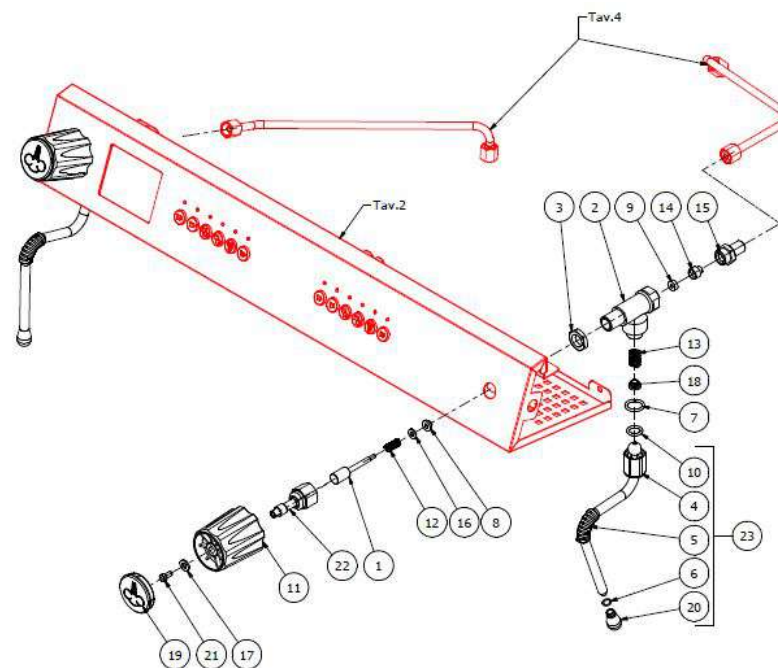

TABLE 5
ARCADIA PID

TABLE 6
ARCADIA PID

POS	CODE	DESCRIPTION
1	5260205DL	SHAFT D12X60,5 AISI303
2	5283058	TAP BODY 3/8
3	5221826	NUT 3/8
4	5221872TW	3/8" NUT JOINT ES22H25
5	7371004	STEAM PIPE PROTECTION
6	7496095	OR GASKET 6X1.2 EPDM70
7	7496072	OR GASKET 121 XP70
8	5494004	GASKET D12 X 6 PTFE GRAPHITIZED
9	5496042	GASKET D11X4X4 EPT 70
10	7496073.01	GASKET OR 115 EP856 (FOR TANK)
11	5371815	BLACK KNOB
12	5471513	SPRING D8 H17 AISI302
13	5471532	SPRING FOR ARTICULATION
14	5224603TP	GASKET HOLDER D12X12 BRASS PB-NI FR
15	5225309	FITTING M13X3/8
16	5261801	WASHER D11
17	7805004	PLAIN WASHER D6 UNI 6592 FEZN
18	5190501	CUP FOR FITTING PTFE/GLASS
19	5373931CM	STEAM DISK
20	7305018	STAINLESS STEEL TERMINAL 4 HOLES
21	7826202	SCREW TCI M5X10 UNI 6107 OT
22	5964097	ASSY TAP ROD ARCADIA
23	7479993.01	STEAM TUBE TERMINAL 4 WAYS ARCADIA+

TABLE 6
ARCADIA PID

TABLE 7
ARCADIA PID

POS	CODE	DESCRIPTION
1	7660505.01	POWER PACK 110/240V - 12V 1,6A
1	7660506	POWER SUPPLY SWITC.12V 90-260V LPV-
2	7614002	CABLE-PRESS PG21 POLYAMIDE
3	3553904.02	CABLE H07RNF 5X2.5-2,2MT S/KIT
3	3552404.02	CABLE H07RNF 3X2.5-2,2MT S/KIT
4	7611005	COPRIFASTON PRESS.1/8
5	7822605	HEXAGONAL NUT FOR SWITCH
6	7821403	NUT M6 UNI 5587 OT
7	7822602	NUT M3 OT
8	7822603	NUT M4 OT
9	7614004	NUT PG21 ES.30 H6 POLYAMIDE
10	7662755PR	DOSAGE EL.SHUTTLE ARCADIA DE+DISP
11	5520512	MULTITENSION ADHESIVE LABEL
12	5520502	TENSION TRIANGULAR LABEL
13	7663007	ANTI-RIST FILTER 0.1MF (X2) SH
14	7633326	BIPOLAR SWITCH LEVER
15	7633345	ARCADIA SWITCH
16	7612513	4 CONTACTS CLIP
17	7635422	RELAY 30A 220/240V
18	7635426	RELAIS SSR COMPACT
19	7814001	WASHER D4 DIN 6798A A2
20	7804002	FAN WASHER D6 BURNISHED
21	5055750.02LL	FIXED ELECTRONIC BOX ARCADIA
22	5055749LL	MOBILE ELECTRONIC BOX ARCADIA
23	7662756PR	PID CARD ARCADIA DE+DISPLAY
24	7434001	THERMOSTAT MANUAL
25	7816002	SCREW TCEI M4X12 UNI 5931 A2
26	7816418	SCREW
27	7818009	LIVES AUTOF.TB D2.9X6.5 INOX
28	7816017	SCREW TCEI M4X6